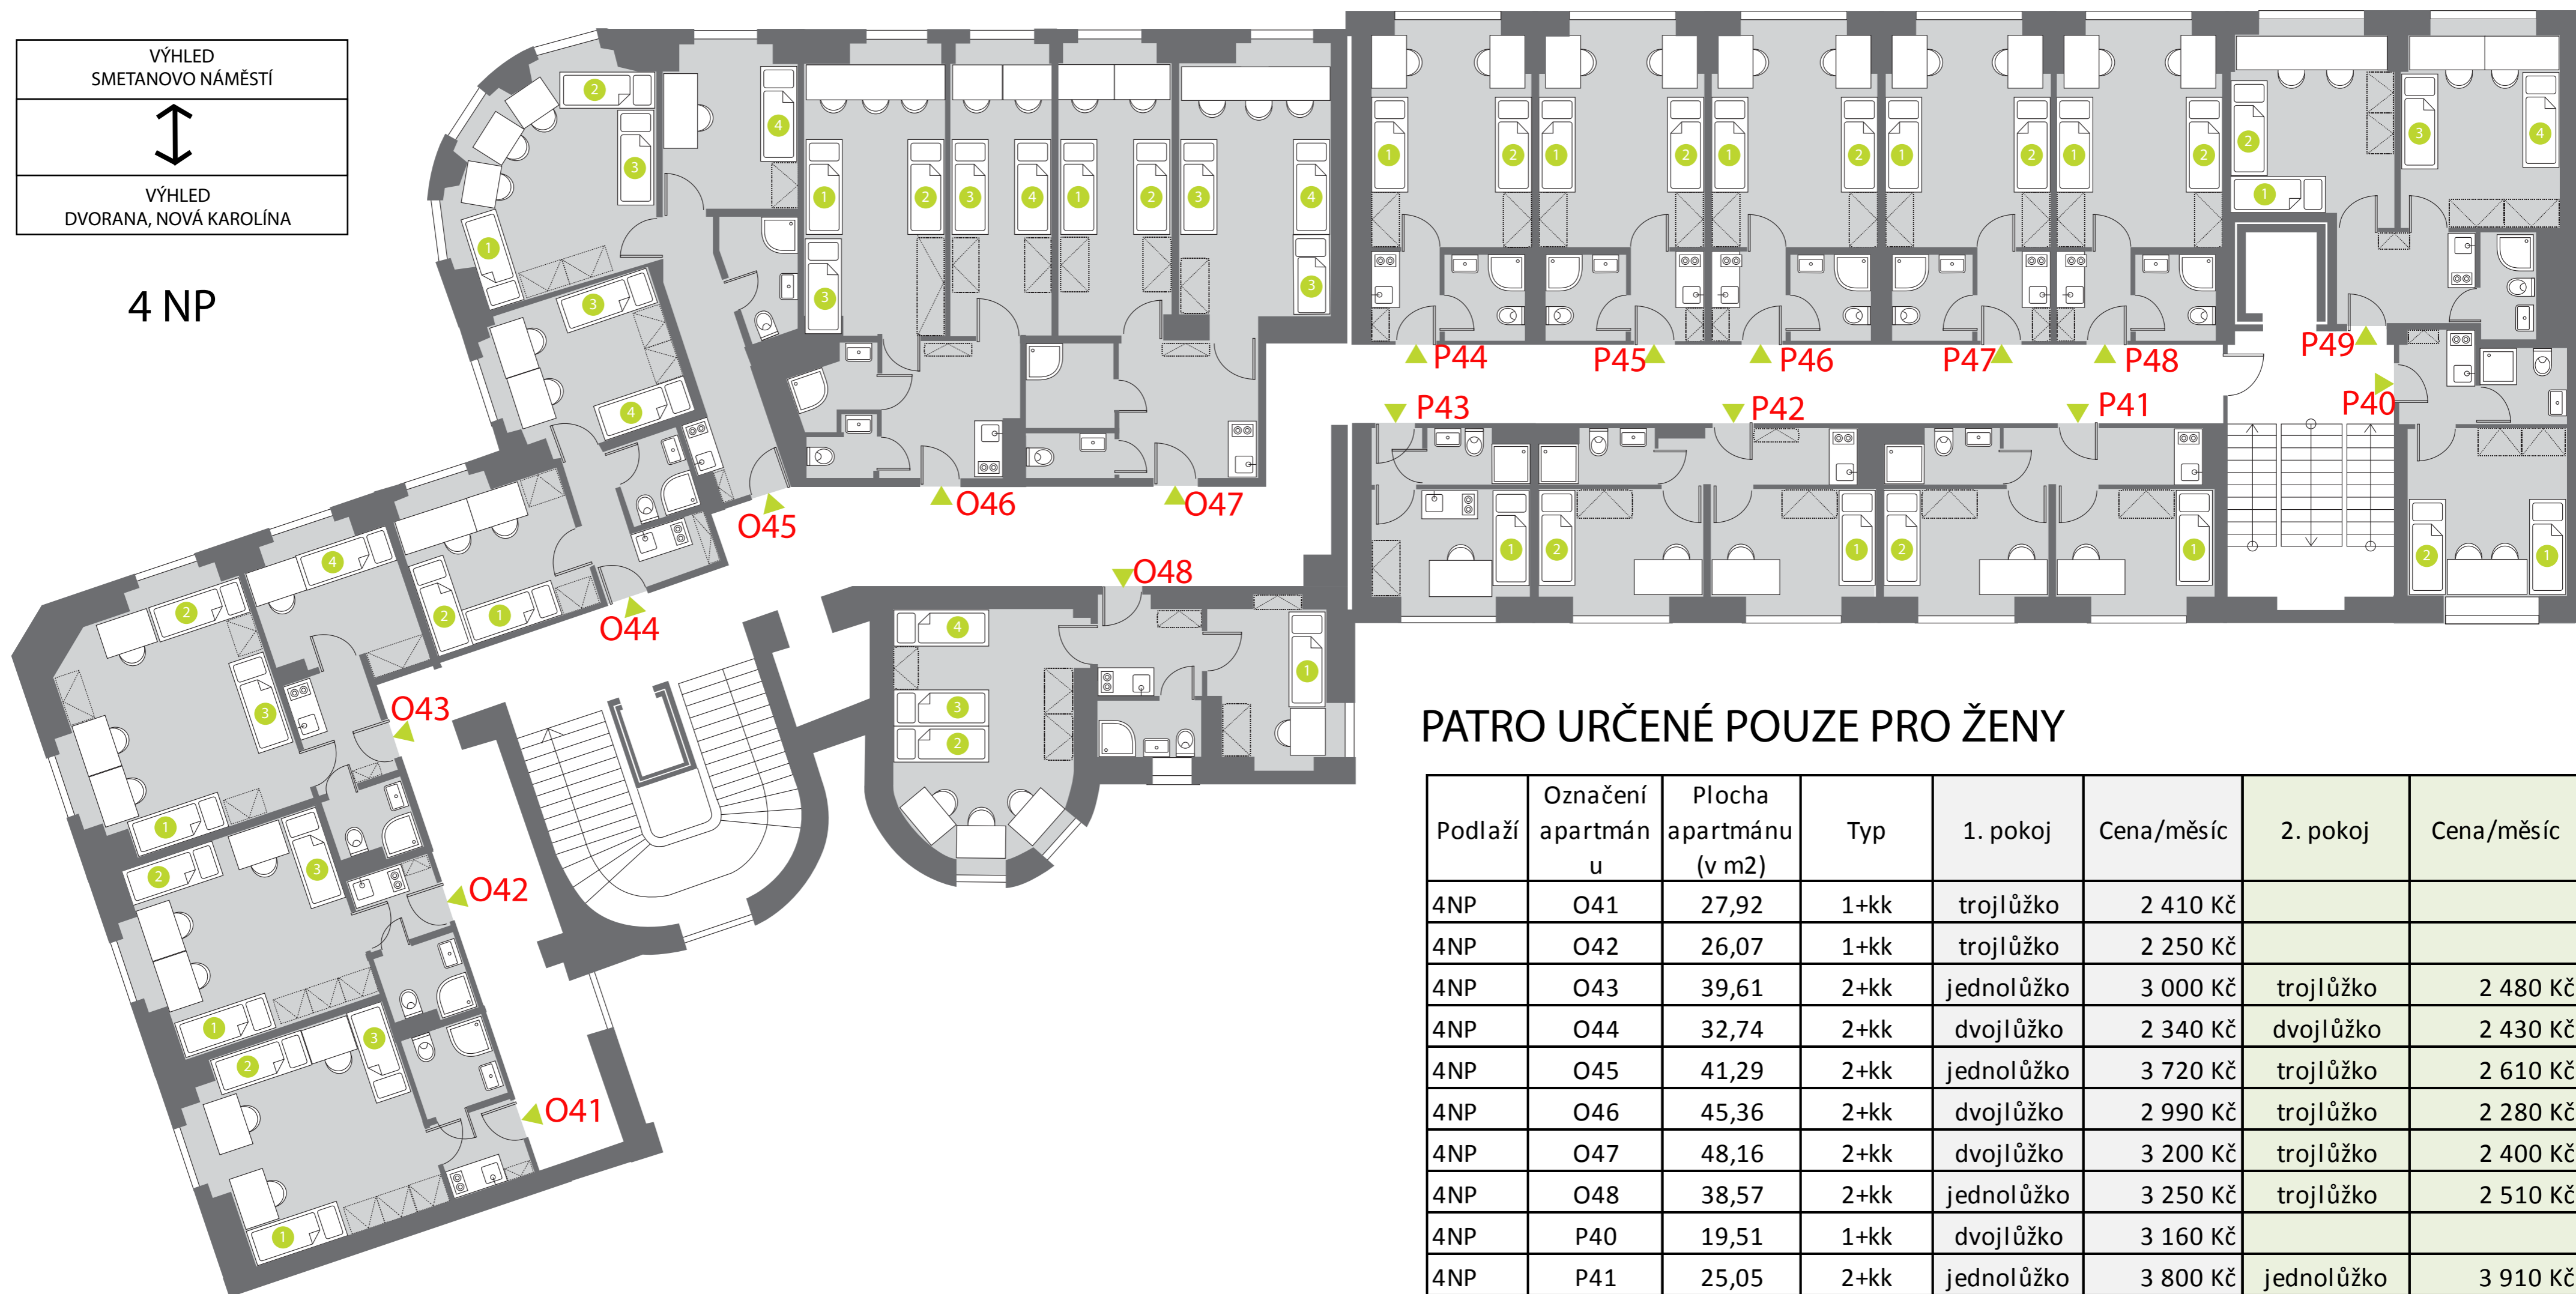

PATRO URČENÉ POUZE PRO ŽENY

4 NP

PATRO URČENÉ POUZE PRO ŽENY

Podlaží	Označení apartmán u	Plocha apartmánu (v m²)	Typ	1. pokoj	Cena/měsíc	2. pokoj	Cena/měsíc
4NP	O41	27,92	1+kk	trojlůžko	2 410 Kč		
4NP	O42	26,07	1+kk	trojlůžko	2 250 Kč		
4NP	O43	39,61	2+kk	jednolůžko	3 000 Kč	trojlůžko	2 480 Kč
4NP	O44	32,74	2+kk	dvojlůžko	2 340 Kč	dvojlůžko	2 430 Kč
4NP	O45	41,29	2+kk	jednolůžko	3 720 Kč	trojlůžko	2 610 Kč
4NP	O46	45,36	2+kk	dvojlůžko	2 990 Kč	trojlůžko	2 280 Kč
4NP	O47	48,16	2+kk	dvojlůžko	3 200 Kč	trojlůžko	2 400 Kč
4NP	O48	38,57	2+kk	jednolůžko	3 250 Kč	trojlůžko	2 510 Kč
4NP	P40	19,51	1+kk	dvojlůžko	3 160 Kč		
4NP	P41	25,05	2+kk	jednolůžko	3 800 Kč	jednolůžko	3 910 Kč
4NP	P42	25,58	2+kk	jednolůžko	3 930 Kč	jednolůžko	3 930 Kč
4NP	P43	12,00	1+kk	jednolůžko	3 880 Kč		
4NP	P44	22,37	1+kk	dvojlůžko	3 620 Kč		
4NP	P45	23,18	1+kk	dvojlůžko	3 750 Kč		
4NP	P46	23,01	1+kk	dvojlůžko	3 720 Kč		
4NP	P47	23,17	1+kk	dvojlůžko	3 750 Kč		
4NP	P48	23,17	1+kk	dvojlůžko	3 750 Kč		
4NP	P49	38,29	2+kk	dvojlůžko	2 920 Kč	dvojlůžko	2 960 Kč